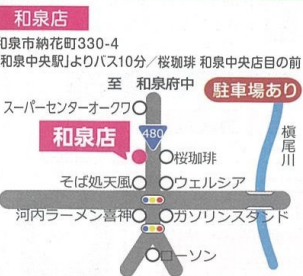

和泉店

ショールームへ行こう!

和泉市・堺市・泉大津市・岸和田市  
富田林市・大阪狭山市・河内長野市の皆さまへ!  
地域密着宣言!No.1を目指します!

4,000件を超える施工実績

地元で愛され創業22年

ショールームご来店お待ちしております!

富田林店