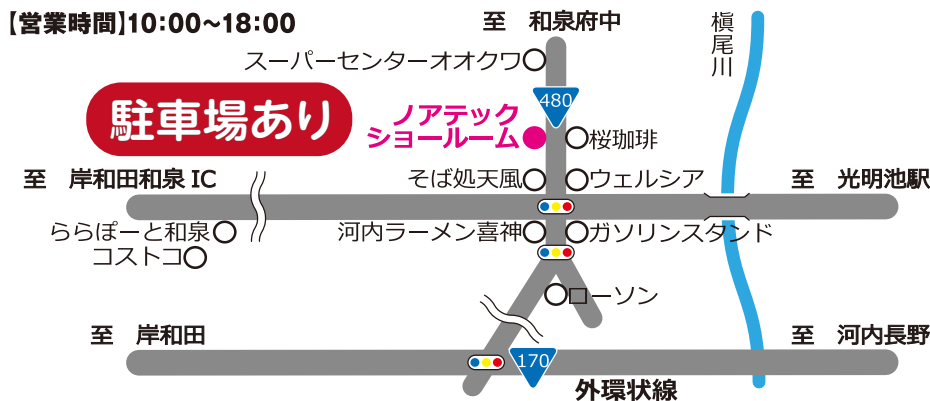

リフォーム会社でありながら **建設業許可** を取得しています。

わが家、見なおし隊の会員です! パナソニック リフォーム

「わが家、見なおし隊。」とは、パナソニックが応援する良質なリフォーム会社のネットワークです。

当社ショールームご来店お待ちしております!

和泉市納花町330-4 / 「和泉中央駅」よりバス10分 / 桜珈琲 和泉中央店目の前

Noatec Reform公式アカウント
LINEでお問い合わせ、相談
最新の情報やお得な情報をお届けします!

TOTOリモデルクラブの会員です!

TOTO・DAIKEN・YKKAPの有力工務店です。快適なりモデル商品をもっと身近な形で、お客様の日々の暮らしにお届けします。

わが家、見なおし隊の会員です!

「わが家、見なおし隊。」とは、パナソニックが応援する良質なリフォーム会社のネットワークです。

増改築・提案リフォーム専門店

ノアテックリフォーム

〒594-1116 大阪府和泉市納花町330-4
建設業許可 大阪府知事(般-4)第129196号