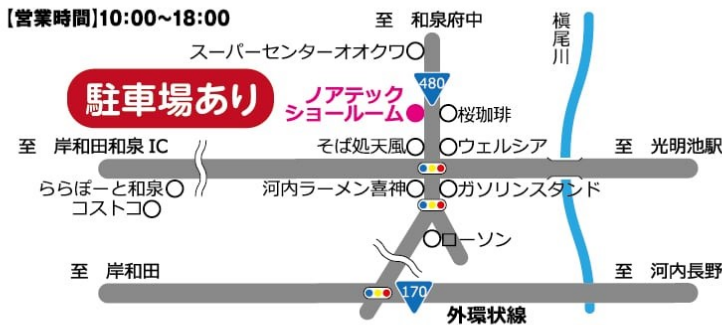

リモデルクラブ店は  
TOTOがおすすめる  
「あんしん」のお店です。

おかげさまで  
**創業21周年**  
**施工実績**  
**3,500件以上**

「**あなたに任せてよかった**」  
独自の提案ノウハウで暮らし方や住まい方を第一にプロデュースを行なっている提案型リフォーム専門店です。

**お客様満足度調査**  
創業21年 地域密着だから安心!!

おかげさまで **97.5%** のお施主様が  
当社に満足されています!

※詳しくは弊社ホームページをご覧ください。

**当社ショールームご来店お待ちしております!**

和泉市納花町330-4 / [和泉中央駅]よりバス10分 / 桜珈琲 和泉中央店目の前

Noatec Reform公式アカウント  
**LINE**でお問い合わせ、相談  
最新の情報やお得な情報をお届けします!

**TOTOリモデルクラブの会員です!**

TOTO・DAIKEN・YKKAPの有力工務店です。快適なリモデル商品をもっと身近な形で、お客様の日々の暮らしにお届けします。