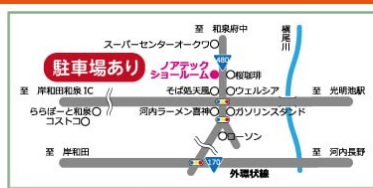

当社はTOTORIモデルクラブの会員です

第1位
を獲得!!

おかげさまで
創業20周年

施工実績
3000件以上

当社ショールームご来店お待ちしております!

和泉市納花町330-4/
[和泉中央駅]よりバス10分/
桜珈琲 和泉中央店目の前
【営業時間】10:00~18:00
(日・祝は要予約)

増改築・提案リフォーム専門店
見取り・現地確認は無料で訪問させていただきます

お客様専用相談受付 電話受付 9:00~18:00 定休日 日曜・祝日